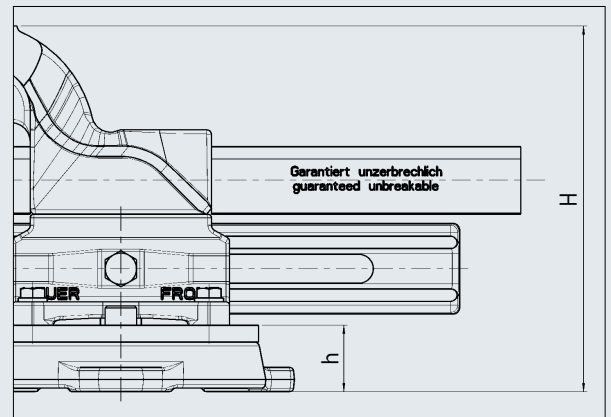

HEUER drejeskive

Datablade:

Kæbe bredde (mm)	Ø D (mm)	Ø d (mm)	H (mm)	h (mm)	a (mm)	b (mm)	c (mm)	Tilladt belastning (kg)	Artikel nr.
100	141	9	152	28	56	73	123	1,5	103 100
120	174	11	185	30	76	98	150	2,7	103 120
140	210	13	227,5	35,5	96	120	183	4,6	103 140
160/180	253	15	268,5	43,5	120	140	218	7,2	103 160