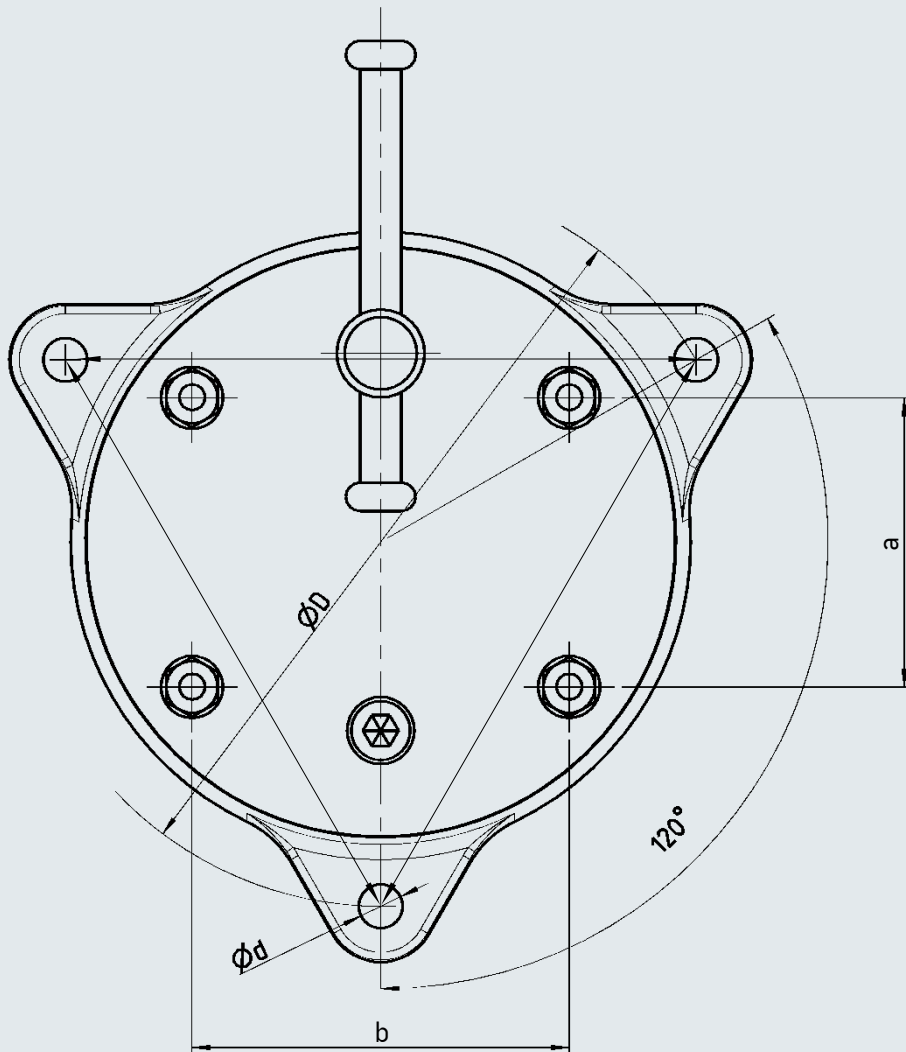

HEUER drejeskive

Datablade:

Kæbe bredde (mm)	Ø D (mm)	Ø d (mm)	H (mm)	h (mm)	a (mm)	b (mm)	c (mm)	Tilladt belastning (kg)	Artikel nr.
100	141	9	152	28	56	73	123	1,5	103 100
120	174	11	185	30	76	98	150	2,7	103 120
140	210	13	227,5	35,5	96	120	183	4,6	103 140
160/180	253	15	268,5	43,5	120	140	218	7,2	103 160